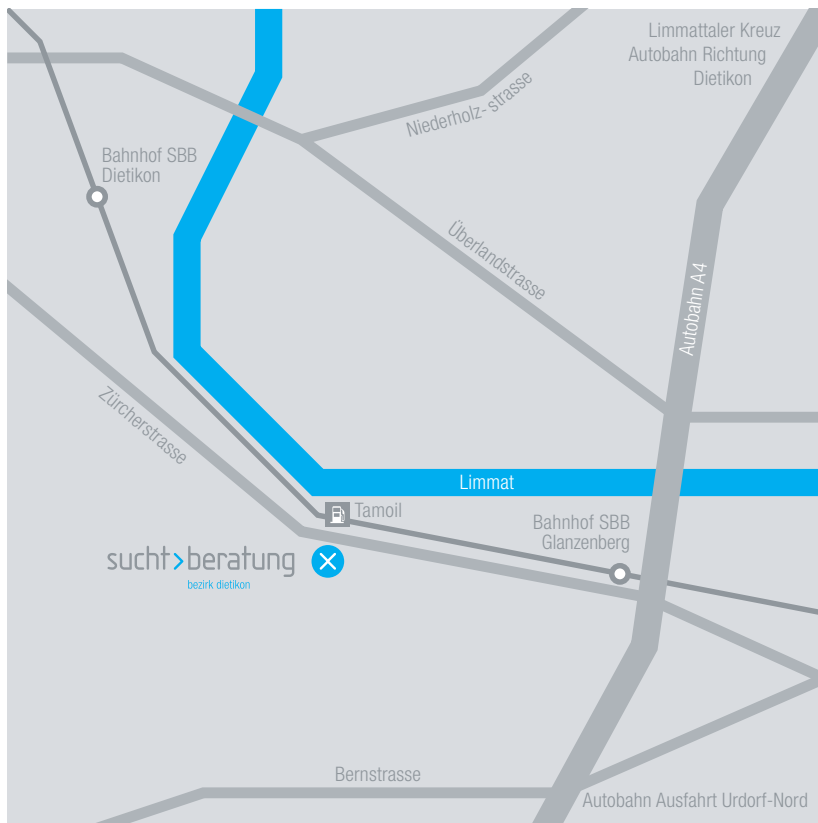

Wie erreichen Sie uns

Vom Bahnhof Dietikon und Schlieren Bus Nr. 301/304 bis Haltestelle Schäfli bach
oder Bus Nr. 303 bis Haltestelle Hofacker

fachstelle des sozialdienstes limmattal

sucht>beratung
bezirk dietikon
zürcherstrasse 126
8953 dietikon