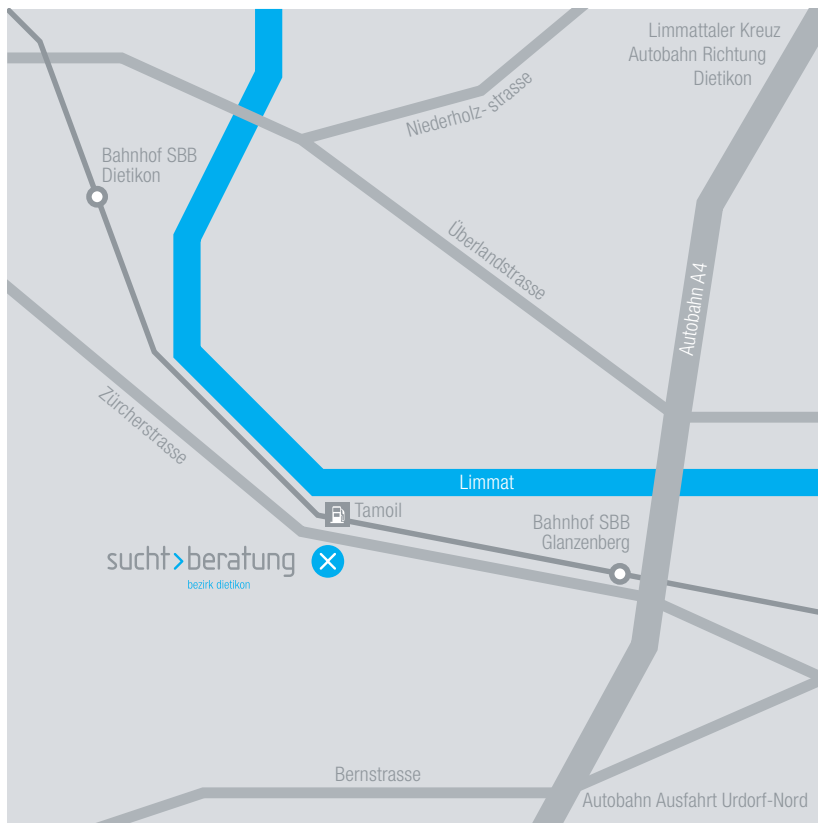

## Wie erreichen Sie uns

Vom Bahnhof Dietikon und Schlieren Bus Nr. 301/304 bis Haltestelle Schäfli bach  
oder Bus Nr. 303 bis Haltestelle Hofacker

fachstelle des sozialdienstes limmattal

sucht>beratung  
bezirk dietikon  
zürcherstrasse 126  
8953 dietikon